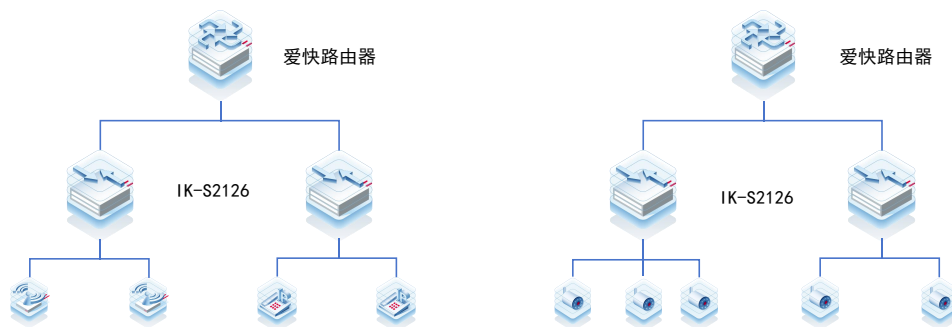

硬件规格	
MAC地址表	8K
电源输入	AC 100~240V, 50/60Hz
整机功率	≤300W
POE功率	整机POE功率280W, 端口POE功率最大30W
静电标准	接触: ±6KV 空气: ±8KV
防雷等级	4KV
工作环境	工作温度: 0°C~40°C 工作湿度: -40°C~70°C 存储温度: 10%~90% (无冷凝) 存储湿度: 5%~90% (无冷凝)

典型应用

IK-S2126系列设备要求的特点是产品轻薄便捷、性价比高、适应性普遍、应用场景广泛、包括不限于高职教室教学场景、学生宿舍场景、医院病房场景, 同时也适用于出租公寓、中小企业办公场景等等, 监控终端数量多也无需购机, 减少施工部署难度。