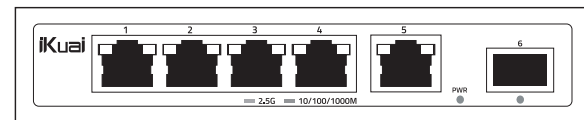

2. 产品外观

前面板外观图

图1-1 前面板示意图

- 1 RJ45端口：5个100/1000/2500Mbps 自适应RJ45端口。
- 1 SFP+端口：1个10Gbps SFP+端口，可向下兼容1000/2500Mbps 协商速率。
- 1 LED 指示灯：交换机前面板的指示灯用于设备工作状态监视。

后面板外观图

图1-2 后面板示意图

- 1 电源接口：支持12V DC直流供电。
- 1 接地柱：设备导线接地使用，防止雷击。