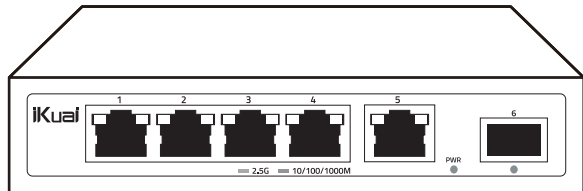

包装清单

初次使用该交换机时，小心打开包装盒，包装盒内应有以下物件：

主机设备

注意：设备内置精密器件，请注意轻拿轻放，避免剧烈震动，以免影响设备性能。如果您发现设备在运输过程中被损坏或丢失了任何部件，请联系我们，我们会尽快给您妥善解决。

产品介绍

此设备是非网管型交换机产品，提供5个2.5Gbps自适应RJ45下行电口及1个10Gbps SFP+上行光口。

1. 产品规格

产品型号	IK-S3006MT
产品尺寸	140 × 93 × 28 (mm)
传输方式	存储转发
交换容量	45Gbps
包转发率	33.48Mpps
MAC地址表	4K
物理端口	5个100/1000/2500 Mbps自适应RJ45端口(Auto MDI/MDIX) 1个10Gbps SFP+端口
电源输入	DC 12V=1A
整机功耗	< 12W
工作温度	-10°C~45°C
工作湿度	10%~90%RH (无冷凝)
存储温度	-40°C~70°C
存储湿度	5%~90%RH (无冷凝)