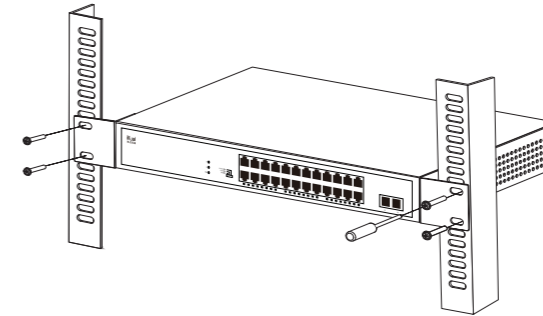

1.3 LED指示灯

指示灯状态

指示灯	工作状态	状态说明
PWR (绿色)	常亮	交换机已通电
	灭	交换机未通电
DATA (绿色)	常亮	端口链路已连接且无数据流量
	灭	端口链路断开
	闪烁	端口链路已连接且有数据流量

2. 安装指南

安装注意事项

- 安装过程中电源保持关闭状态，避免潜在的安全隐患
- 设备通电前请确认供电电压与交换机所标示的电压相符
- 交换机通电前请确认不会引起电源电路超负荷，以免影响交换机正常工作甚至造成不必要的损坏
- 为避免受电击的危险，在交换机工作时不要打开外壳，即使在不带电的情况下，也不要自行打开
- 为保证交换机长期稳定工作，延长使用寿命，交换机应放置在应干燥、通风，无腐蚀性气体，无强电磁干扰的环境中

2.1 桌面安装

将交换机的底部朝上放置于足够大且稳定的工作台上，撕掉随机附带的脚垫表面的粘贴纸，将防滑脚垫粘贴到交换机机壳底部的凹槽内以防外部振动，小心将交换机正置，放在平稳桌面上。

图2-1 桌面安装示意图

2.2 机架安装

此设备可安装在EIA标准尺寸19-英寸机架中，安装交换机，请遵循以下步骤：

1. 将安装挂耳附于交换机的侧面板（一边一个），并用随货提供的螺丝将其固定；

图2-2 挂耳安装示意图

2. 检查机柜的接地与稳定性，用螺钉将安装挂耳固定在机柜两端的固定导轨上，确保交换机稳定地安装在机柜槽位的托架上。

*在本手册所有示意图仅为示意，请以实际为准。

文档格式约定

本书采用各种醒目标志来表示在操作过程中应该特别注意的地方，这些标志的意义如下：

 说明、提示、窍门、对操作内容的描述进行必要的补充。

 注意、警告、提醒操作中应注意的事项。

包装清单

初次使用该交换机时，小心打开包装盒，包装盒内应有以下物件：

主机设备