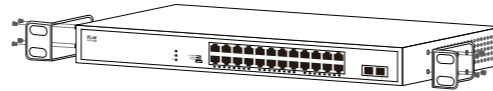

2.1 桌面安装

将交换机的底部朝上放置于足够大且稳定的工作台上，撕掉随机附带的脚垫表面的粘贴纸，将防滑脚垫粘贴到交换机机壳底部的凹槽内以防外部振动，小心将交换机正置，放在平稳桌面上。

图2-1 桌面安装示意图

2.2 机架安装

此设备可安装在EIA标准尺寸19-英寸机架中，安装交换机，请遵循以下步骤：

1. 将安装挂耳附于交换机的侧面板（一边一个），并用随货提供的螺丝将其固定；

图2-2 挂耳安装示意图

2. 检查机柜的接地与稳定性，用螺钉将安装挂耳固定在机柜两端的固定导轨上，确保交换机稳定地安装在机柜槽位的托架上。

图2-2 机柜安装示意图

2.3 安装后检查

1. 检查地线是否连接；
2. 检查配置电缆、电源输入电缆连接关系是否正确；
3. 若有户外走线情况，请检查是否进行了交流电源防雷插排、网口防雷器等的连接。
4. 检查设备周围有足够的通风空间（10厘米以上）

iKuai
交换机用户手册
IK-S3026

前言

感谢您使用我司交换机，本手册主要介绍了交换机在功能和物理上的一些特性，提供了安装步骤，适用于想对上述内容进行了解且在安装方面具有一定经验的用户。

*在本手册所有示意图仅为示意，请以实际为准。

文档格式约定

本书采用各种醒目标志来表示在操作过程中应该特别注意的地方，这些标志的意义如下：

 说明、提示、窍门、对操作内容的描述进行必要的补充。

 注意、警告、提醒操作中应注意的事项。

包装清单

初次使用该交换机时，小心打开包装盒，包装盒内应有以下物件：

主机设备