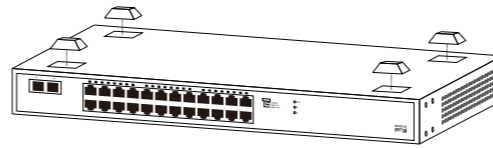

2.1 桌面安装

将交换机的底部朝上放置于足够大且稳定的工作台上，撕掉随机附带的脚垫表面的粘贴纸，将防滑脚垫粘贴到交换机机壳底部的凹槽内以防外部振动，小心将交换机正置，放在平稳桌面上。

图2-1 桌面安装示意图

2.2 机架安装

此设备可安装在EIA标准尺寸19-英寸机架中，安装交换机，请遵循以下步骤：

1. 将安装挂耳附于交换机的侧面板（一边一个），并用随货提供的螺丝将其固定；

图2-2 挂耳安装示意图

2. 检查机柜的接地与稳定性，用螺钉将安装挂耳固定在机柜两端的固定导轨上，确保交换机稳定地安装在机柜槽位的托架上。

图2-2 机柜安装示意图

2.3 安装后检查

1. 检查地线是否连接；
2. 检查配置电缆、电源输入电缆连接关系是否正确；
3. 若有户外走线情况，请检查是否进行了交流电源防雷插排、网口防雷器等的连接。
4. 检查设备周围有足够的通风空间（10厘米以上）

iKuai
交换机用户手册
IK-S3026

前言

感谢您使用我司交换机，本手册主要介绍了交换机在功能和物理上的一些特性，提供了安装步骤，适用于想对上述内容进行了解且在安装方面具有一定经验的用户。

*在本手册所有示意图仅为示意，请以实际为准。

文档格式约定

本书采用各种醒目标志来表示在操作过程中应该特别注意的地方，这些标志的意义如下：

 说明、提示、窍门、对操作内容的描述进行必要的补充。

 注意、警告、提醒操作中应注意的事项。

包装清单

初次使用该交换机时，小心打开包装盒，包装盒内应有以下物件：

主机设备