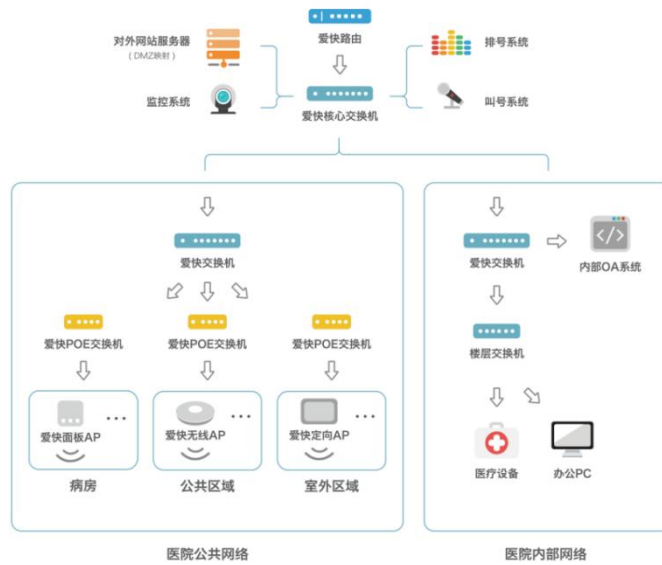

国标 86 盒安装，设备支持 802.3af/at 标准 POE 供电，无需外接电源，无需重新布线，只需一根网线即可同时传输数据和电力，施工更加便捷高效。

● Web 轻松监控

网关内置 AC 控制器可以对 AP 进行 24 小时实时监控，时刻掌握 AP 的运行状况、带机数量、累计流量等参数，针对问题 AP 可以实现快速的管理操作，大幅降低管理员的工作难度，同时管理员还可以对 AP 进行分组，对 AP 进行分组式批处理，节约配置时间。

● 智能终端漫游

设备支持基于 802.11k 协议的智能终端漫游，帮助终端自动关联到无线信号质量更好的 AP 上，有效提升用户的用网体验和整网无线性能；

● 智慧办公

精细化上网授权：基于企业微信组织通讯录，按照设置上网人员范围，精细化管理办公网络接入权限，保障安全。

一键联网：钉钉/企业微信授权身份，免密一键连网，无需记忆和输入密码，可疑终端上线主动告警，可一键拉黑，有效防蹭网。

➤ 解决方案

爱快为商场提供了便捷的连网方式，为商场人群驻足提供了无线保障。十余种 Portal 认证满足了不同区域的认证需求，并为商家的宣传提供了有利的平台。

爱快酒店无线解决方案, 针对酒店行业存在的网络问题制定, 通过爱快固件、硬件和云平台的结合解决了网络不稳定、入住高峰期网速不流畅、维护管理困难等问题。

爱快针对医院联网需求,可通过自定义认证方式,适配医院各种个性化需求。爱快开放的标准 API,能够灵活对接第三方应用或医院管理系统,同时爱快提供多种有效的安全加密机制,与腾讯云安全合作,有效防范机密泄露和蹭网盗网行为,保证了医院内外网络安全,杜绝不法分子的非法入侵。

爱快会场无线解决方案,为高密场景提供高效的无线覆盖。通过分流应用的方式,区分会场及会场其他需求网络,使会场无线网络更稳定、高速、安全。

➤ 硬件规格

产品型号	IK-N11
尺寸	86mm×86mm×45mm
重量	≤190g
安装方式	86 盒安装
POE 供电	IEEE802.3af/at
整机功耗	≤12W
网络接口	1 个 10/100/1000Mbps RJ45 接口（正面） 1 个 10/100/1000Mbps RJ45 接口（背面）
RF 功率输出	18dBm（2.4GHz） 18dBm（5GHz）
天线增益	3dBi
无线速率	574Mbps（2.4G） 2402Mbps（5G）
空间流	2×2 MIMO（2.4G） 2×2 MIMO（5G）
Wi-Fi 标准	802.11a/b/g/n/ac/ax
工作温度	0°C~45°C
工作湿度	10%~90%RH（无凝结）
推荐带机数量	60+
拟覆盖半径（m）	10m