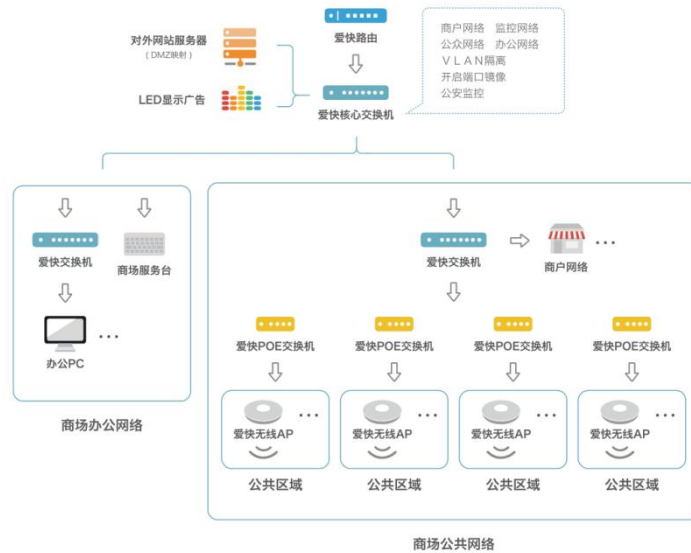

国标 86 盒安装，设备支持 802.3af/at 标准 POE 供电，无需外接电源，无需重新布线，只需一根网线即可同时传输数据和电力，施工更加便捷高效。

● Web 轻松监控

网关内置 AC 控制器可以对 AP 进行 24 小时实时监控，时刻掌握 AP 的运行状况、带机数量、累计流量等参数，针对问题 AP 可以实现快速的管理操作，大幅降低管理员的工作难度，同时管理员还可以对 AP 进行分组，对 AP 进行分组式批处理，节约配置时间。

● 智能终端漫游

设备支持基于 802.11k 协议的智能终端漫游，帮助终端自动关联到无线信号质量更好的 AP 上，有效提升用户的用网体验和整网无线性能；

● 智慧办公

精细化上网授权：基于企业微信组织通讯录，按照设置上网人员范围，精细化管理办公网络接入权限，保障安全。

一键联网：钉钉/企业微信授权身份，免密一键连网，无需记忆和输入密码，可疑终端上线主动告警，可一键拉黑，有效防蹭网。

➤ 解决方案

爱快为商场提供了便捷的连网方式，为商场人群驻足提供了无线保障。十余种 Portal 认证满足了不同区域的认证需求，并为商家的宣传提供了有利的平台。

爱快酒店无线解决方案, 针对酒店行业存在的网络问题制定, 通过爱快固件、硬件和云平台的结合解决了网络不稳定、入住高峰期网速不流畅、维护管理困难等问题。

爱快针对医院联网需求,可通过自定义认证方式,适配医院各种个性化需求。爱快开放的标准 API,能够灵活对接第三方应用或医院管理系统,同时爱快提供多种有效的安全加密机制,与腾讯云安全合作,有效防范机密泄露和蹭网盗网行为,保证了医院内外网络安全,杜绝不法分子的非法入侵。

爱快会场无线解决方案,为高密场景提供高效的无线覆盖。通过分流应用的方式,区分会场及会场其他需求网络,使会场无线网络更稳定、高速、安全。

➤ 硬件规格

产品型号	IK-N11
尺寸	86mm×86mm×45mm
重量	≤190g
安装方式	86 盒安装
POE 供电	IEEE802.3af/at
整机功耗	≤12W
网络接口	1 个 10/100/1000Mbps RJ45 接口（正面） 1 个 10/100/1000Mbps RJ45 接口（背面）
RF 功率输出	18dBm（2.4GHz） 18dBm（5GHz）
天线增益	3dBi
无线速率	574Mbps（2.4G） 2402Mbps（5G）
空间流	2×2 MIMO（2.4G） 2×2 MIMO（5G）
Wi-Fi 标准	802.11a/b/g/n/ac/ax
工作温度	0°C~45°C
工作湿度	10%~90%RH（无凝结）
推荐带机数量	60+
拟覆盖半径（m）	10m