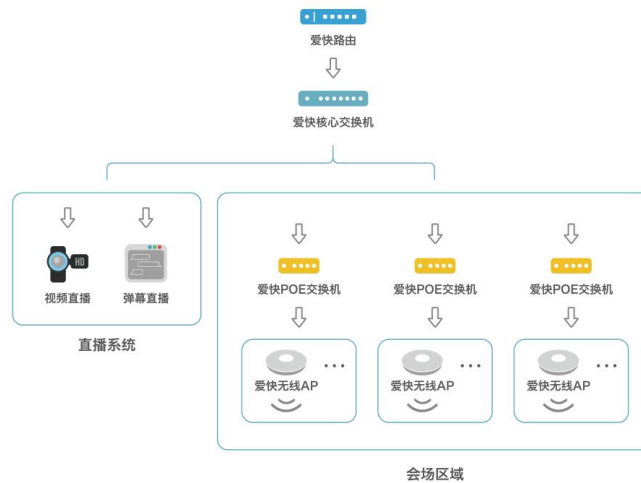

国标 86 盒安装，设备支持 802.3af/at 标准 POE 供电，无需外接电源，无需重新布线，只需一根网线即可同时传输数据和电力，施工更加便捷高效。

● Web 轻松监控

网关内置 AC 控制器可以对 AP 进行 24 小时实时监控，时刻掌握 AP 的运行状况、带机数量、累计流量等参数，针对问题 AP 可以实现快速的管理操作，大幅降低管理员的工作难度，同时管理员还可以对 AP 进行分组，对 AP 进行分组式批处理，节约配置时间。

● 智能终端漫游

设备支持基于 802.11k 协议的智能终端漫游，帮助终端自动关联到无线信号质量更好的 AP 上，有效提升用户的用网体验和整网无线性能；

● 智慧办公

精细化上网授权：基于企业微信组织通讯录，按照设置上网人员范围，精细化管理办公网络接入权限，保障安全。

一键联网：钉钉/企业微信授权身份，免密一键连网，无需记忆和输入密码，可疑终端上线主动告警，可一键拉黑，有效防蹭网。

➤ 解决方案

爱快为商场提供了便捷的连网方式，为商场人群驻足提供了无线保障。十余种 Portal 认证满足了不同区域的认证需求，并为商家的宣传提供了有利的平台。

爱快酒店无线解决方案, 针对酒店行业存在的网络问题制定, 通过爱快固件、硬件和云平台的结合解决了网络不稳定、入住高峰期网速不流畅、维护管理困难等问题。

爱快针对医院联网需求,可通过自定义认证方式,适配医院各种个性化需求。爱快开放的标准 API,能够灵活对接第三方应用或医院管理系统,同时爱快提供多种有效的安全加密机制,与腾讯云安全合作,有效防范机密泄露和蹭网盗网行为,保证了医院内外网络安全,杜绝不法分子的非法入侵。

爱快会场无线解决方案,为高密场景提供高效的无线覆盖。通过分流应用的方式,区分会场及会场其他需求网络,使会场无线网络更稳定、高速、安全。

➤ 硬件规格

产品型号	IK-N11
尺寸	86mm×86mm×45mm
重量	≤190g
安装方式	86 盒安装
POE 供电	IEEE802.3af/at
整机功耗	≤12W
网络接口	1 个 10/100/1000Mbps RJ45 接口（正面） 1 个 10/100/1000Mbps RJ45 接口（背面）
RF 功率输出	18dBm（2.4GHz） 18dBm（5GHz）
天线增益	3dBi
无线速率	574Mbps（2.4G） 2402Mbps（5G）
空间流	2×2 MIMO（2.4G） 2×2 MIMO（5G）
Wi-Fi 标准	802.11a/b/g/n/ac/ax
工作温度	0°C~45°C
工作湿度	10%~90%RH（无凝结）
推荐带机数量	60+
拟覆盖半径（m）	10m