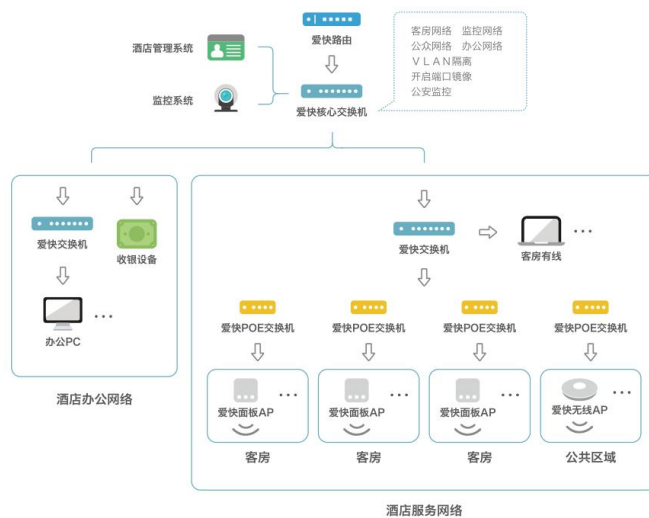

国标 86 盒安装，设备支持 802.3af/at 标准 POE 供电，无需外接电源，无需重新布线，只需一根网线即可同时传输数据和电力，施工更加便捷高效。

● Web 轻松监控

网关内置 AC 控制器可以对 AP 进行 24 小时实时监控，时刻掌握 AP 的运行状况、带机数量、累计流量等参数，针对问题 AP 可以实现快速的管理操作，大幅降低管理员的工作难度，同时管理员还可以对 AP 进行分组，对 AP 进行分组式批处理，节约配置时间。

● 智能终端漫游

设备支持基于 802.11k 协议的智能终端漫游，帮助终端自动关联到无线信号质量更好的 AP 上，有效提升用户的用网体验和整网无线性能；

● 智慧办公

精细化上网授权：基于企业微信组织通讯录，按照设置上网人员范围，精细化管理办公网络接入权限，保障安全。

一键联网：钉钉/企业微信授权身份，免密一键连网，无需记忆和输入密码，可疑终端上线主动告警，可一键拉黑，有效防蹭网。

➤ 解决方案

爱快为商场提供了便捷的连网方式，为商场人群驻足提供了无线保障。十余种 Portal 认证满足了不同区域的认证需求，并为商家的宣传提供了有利的平台。

爱快酒店无线解决方案, 针对酒店行业存在的网络问题制定, 通过爱快固件、硬件和云平台的结合解决了网络不稳定、入住高峰期网速不流畅、维护管理困难等问题。

爱快针对医院联网需求,可通过自定义认证方式,适配医院各种个性化需求。爱快开放的标准 API,能够灵活对接第三方应用或医院管理系统,同时爱快提供多种有效的安全加密机制,与腾讯云安全合作,有效防范机密泄露和蹭网盗网行为,保证了医院内外网络安全,杜绝不法分子的非法入侵。

爱快会场无线解决方案,为高密场景提供高效的无线覆盖。通过分流应用的方式,区分会场及会场其他需求网络,使会场无线网络更稳定、高速、安全。

➤ 硬件规格

产品型号	IK-N11
尺寸	86mm×86mm×45mm
重量	≤190g
安装方式	86 盒安装
POE 供电	IEEE802.3af/at
整机功耗	≤12W
网络接口	1 个 10/100/1000Mbps RJ45 接口（正面） 1 个 10/100/1000Mbps RJ45 接口（背面）
RF 功率输出	18dBm（2.4GHz） 18dBm（5GHz）
天线增益	3dBi
无线速率	574Mbps（2.4G） 2402Mbps（5G）
空间流	2×2 MIMO（2.4G） 2×2 MIMO（5G）
Wi-Fi 标准	802.11a/b/g/n/ac/ax
工作温度	0°C~45°C
工作湿度	10%~90%RH（无凝结）
推荐带机数量	60+
拟覆盖半径（m）	10m