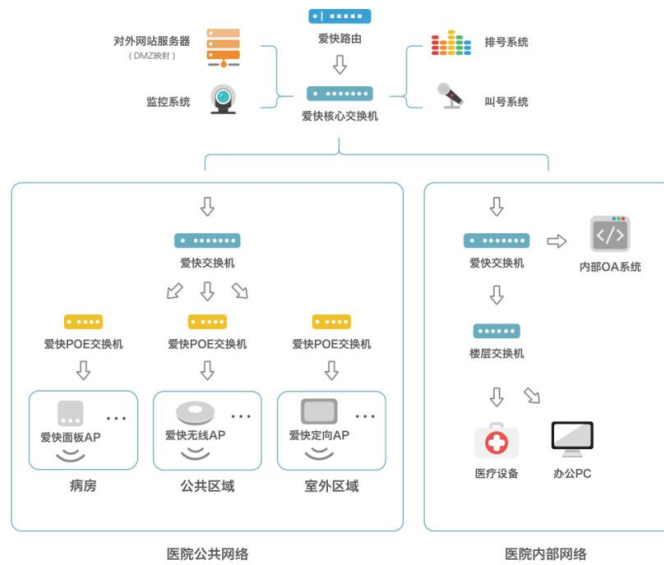

国标 86 盒安装，设备支持 802.3af/at 标准 POE 供电，无需外接电源，无需重新布线，只需一根网线即可同时传输数据和电力，施工更加便捷高效。

● Web 轻松监控

网关内置 AC 控制器可以对 AP 进行 24 小时实时监控，时刻掌握 AP 的运行状况、带机数量、累计流量等参数，针对问题 AP 可以实现快速的管理操作，大幅降低管理员的工作难度，同时管理员还可以对 AP 进行分组，对 AP 进行分组式批处理，节约配置时间。

● 智能终端漫游

设备支持基于 802.11k 协议的智能终端漫游，帮助终端自动关联到无线信号质量更好的 AP 上，有效提升用户的用网体验和整网无线性能；

● 智慧办公

精细化上网授权：基于钉钉/企业微信组织通讯录，按照设置上网人员范围，精细化管理办公网络接入权限，保障安全。

一键联网：钉钉/企业微信授权身份，免密一键连网，无需记忆和输入密码，可疑终端上线主动告警，可一键拉黑，有效防蹭网。

➤ 解决方案

爱快为商场提供了便捷的连网方式，为商场人群驻足提供了无线保障。十余种 Portal 认证满足了不同区域的认证需求，并为商家的宣传提供了有利的平台。

爱快酒店无线解决方案, 针对酒店行业存在的网络问题制定, 通过爱快固件、硬件和云平台的结合解决了网络不稳定、入住高峰期网速不流畅、维护管理困难等问题。

爱快针对医院联网需求,可通过自定义认证方式,适配医院各种个性化需求。爱快开放的标准 API,能够灵活对接第三方应用或医院管理系统,同时爱快提供多种有效的安全加密机制,与腾讯云安全合作,有效防范机密泄露和蹭网盗网行为,保证了医院内外网络安全,杜绝不法分子的非法入侵。

爱快会场无线解决方案,为高密场景提供高效的无线覆盖。通过分流应用的方式,区分会场及会场其他需求网络,使会场无线网络更稳定、高速、安全。

➤ 硬件规格

产品型号	IK-W30
尺寸	86mm×86mm×45mm
重量	≤190g
安装方式	86 盒安装
POE 供电	IEEE802.3af/at
整机功耗	≤12W
网络接口	1 个 10/100/1000Mbps RJ45 接口（正面） 1 个 10/100/1000Mbps RJ45 接口（背面）
RF 功率输出	20dBm（2.4GHz） 20dBm（5GHz）
天线增益	2dBi
无线速率	574Mbps（2.4G） 2402Mbps（5G）
空间流	2×2 MIMO（2.4G） 2×2 MIMO（5G）
Wi-Fi 标准	802.11a/b/g/n/ac/ax
工作温度	0℃~45℃
工作湿度	10%~90%RH（无凝结）
推荐带机数量	65+
拟覆盖半径（m）	12m