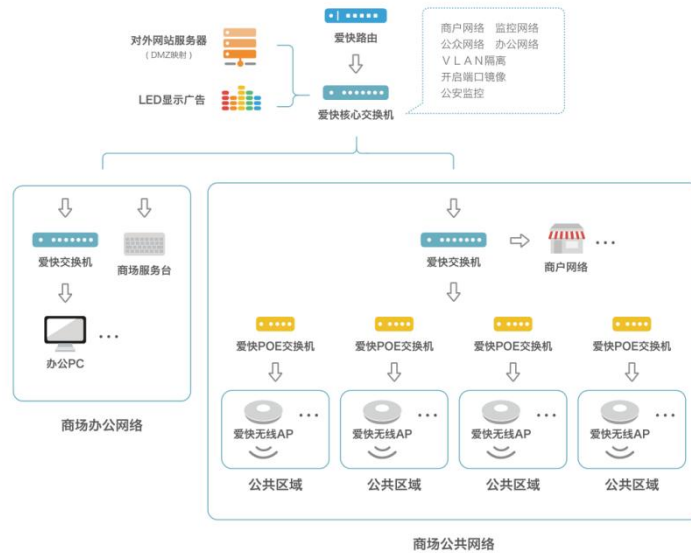

国标 86 盒安装，设备支持 802.3af/at 标准 POE 供电，无需外接电源，无需重新布线，只需一根网线即可同时传输数据和电力，施工更加便捷高效。

● Web 轻松监控

网关内置 AC 控制器可以对 AP 进行 24 小时实时监控，时刻掌握 AP 的运行状况、带机数量、累计流量等参数，针对问题 AP 可以实现快速的管理操作，大幅降低管理员的工作难度，同时管理员还可以对 AP 进行分组，对 AP 进行分组式批处理，节约配置时间。

● 智能终端漫游

设备支持基于 802.11k 协议的智能终端漫游，帮助终端自动关联到无线信号质量更好的 AP 上，有效提升用户的用网体验和整网无线性能；

● 智慧办公

精细化上网授权：基于钉钉/企业微信组织通讯录，按照设置上网人员范围，精细化管理办公网络接入权限，保障安全。

一键联网：钉钉/企业微信授权身份，免密一键连网，无需记忆和输入密码，可疑终端上线主动告警，可一键拉黑，有效防蹭网。

➤ 解决方案

爱快为商场提供了便捷的连网方式，为商场人群驻足提供了无线保障。十余种 Portal 认证满足了不同区域的认证需求，并为商家的宣传提供了有利的平台。

爱快酒店无线解决方案, 针对酒店行业存在的网络问题制定, 通过爱快固件、硬件和云平台的结合解决了网络不稳定、入住高峰期网速不流畅、维护管理困难等问题。

爱快针对医院联网需求,可通过自定义认证方式,适配医院各种个性化需求。爱快开放的标准 API,能够灵活对接第三方应用或医院管理系统,同时爱快提供多种有效的安全加密机制,与腾讯云安全合作,有效防范机密泄露和蹭网盗网行为,保证了医院内外网络安全,杜绝不法分子的非法入侵。

爱快会场无线解决方案,为高密场景提供高效的无线覆盖。通过分流应用的方式,区分会场及会场其他需求网络,使会场无线网络更稳定、高速、安全。

➤ 硬件规格

产品型号	IK-W30
尺寸	86mm×86mm×45mm
重量	≤190g
安装方式	86 盒安装
POE 供电	IEEE802.3af/at
整机功耗	≤12W
网络接口	1 个 10/100/1000Mbps RJ45 接口（正面） 1 个 10/100/1000Mbps RJ45 接口（背面）
RF 功率输出	20dBm（2.4GHz） 20dBm（5GHz）
天线增益	2dBi
无线速率	574Mbps（2.4G） 2402Mbps（5G）
空间流	2×2 MIMO（2.4G） 2×2 MIMO（5G）
Wi-Fi 标准	802.11a/b/g/n/ac/ax
工作温度	0℃~45℃
工作湿度	10%~90%RH（无凝结）
推荐带机数量	65+
拟覆盖半径（m）	12m