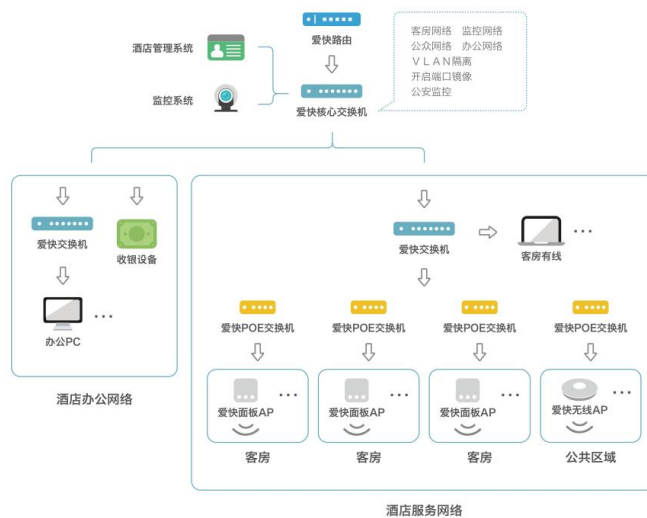

国标 86 盒安装，设备支持 802.3af/at 标准 POE 供电，无需外接电源，无需重新布线，只需一根网线即可同时传输数据和电力，施工更加便捷高效。

● Web 轻松监控

网关内置 AC 控制器可以对 AP 进行 24 小时实时监控，时刻掌握 AP 的运行状况、带机数量、累计流量等参数，针对问题 AP 可以实现快速的管理操作，大幅降低管理员的工作难度，同时管理员还可以对 AP 进行分组，对 AP 进行分组式批处理，节约配置时间。

● 智能终端漫游

设备支持基于 802.11k 协议的智能终端漫游，帮助终端自动关联到无线信号质量更好的 AP 上，有效提升用户的用网体验和整网无线性能；

● 智慧办公

精细化上网授权：基于钉钉/企业微信组织通讯录，按照设置上网人员范围，精细化管理办公网络接入权限，保障安全。

一键联网：钉钉/企业微信授权身份，免密一键连网，无需记忆和输入密码，可疑终端上线主动告警，可一键拉黑，有效防蹭网。

➤ 解决方案

爱快为商场提供了便捷的连网方式，为商场人群驻足提供了无线保障。十余种 Portal 认证满足了不同区域的认证需求，并为商家的宣传提供了有利的平台。

爱快酒店无线解决方案, 针对酒店行业存在的网络问题制定, 通过爱快固件、硬件和云平台的结合解决了网络不稳定、入住高峰期网速不流畅、维护管理困难等问题。

爱快针对医院联网需求,可通过自定义认证方式,适配医院各种个性化需求。爱快开放的标准 API,能够灵活对接第三方应用或医院管理系统,同时爱快提供多种有效的安全加密机制,与腾讯云安全合作,有效防范机密泄露和蹭网盗网行为,保证了医院内外网络安全,杜绝不法分子的非法入侵。

爱快会场无线解决方案,为高密场景提供高效的无线覆盖。通过分流应用的方式,区分会场及会场其他需求网络,使会场无线网络更稳定、高速、安全。

➤ 硬件规格

产品型号	IK-W30
尺寸	86mm×86mm×45mm
重量	≤190g
安装方式	86 盒安装
POE 供电	IEEE802.3af/at
整机功耗	≤12W
网络接口	1 个 10/100/1000Mbps RJ45 接口（正面） 1 个 10/100/1000Mbps RJ45 接口（背面）
RF 功率输出	20dBm（2.4GHz） 20dBm（5GHz）
天线增益	2dBi
无线速率	574Mbps（2.4G） 2402Mbps（5G）
空间流	2×2 MIMO（2.4G） 2×2 MIMO（5G）
Wi-Fi 标准	802.11a/b/g/n/ac/ax
工作温度	0℃~45℃
工作湿度	10%~90%RH（无凝结）
推荐带机数量	65+
拟覆盖半径（m）	12m