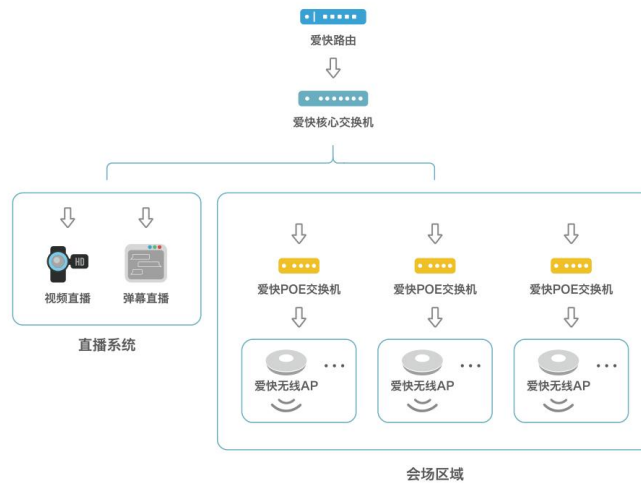

爱快会场无线解决方案,为高密场景提供高效的无线覆盖。通过分流应用的方式,区分会场及会场其他需求网络,使会场无线网络更稳定、高速、安全。