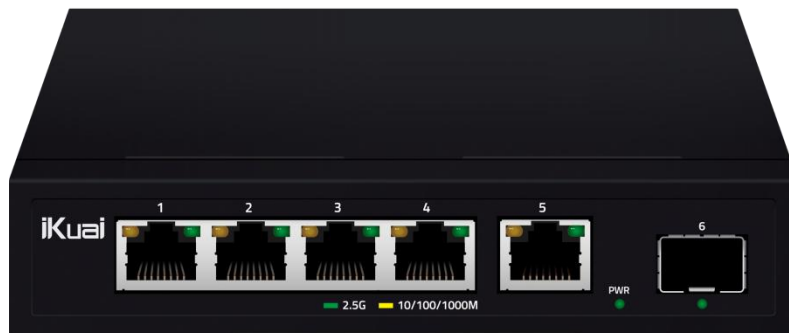

# IK-S3006MT 非网管型交换机 Datasheet

ver 20230519

## ➤ 产品概述

IK-S3006MT 是爱快面向小微企业和安防场景的高性价比非网管 2.5G 接入交换机。设备采用全金属机身，提供 5 个 10/100/1000/2500Mbps 自适应 RJ45 端口和 1 个 10Gbps 上行 SFP+端口，所有端口均支持线速转发及 MDI/MDIX 自动翻转功能，无需配置，即插即用，满足大多数有线、无线以及监控等各种接入场景使用需求。

## ➤ 产品特点

- ✓ 即插即用，无需管理
- ✓ 5 个 2.5Gbps 下行 RJ45 端口
- ✓ 1 个 10Gbps 上行 SFP+端口
- ✓ 6KV 高规格防雷，保障用户网络稳定运行
- ✓ 全金属机身，高效散热
- ✓ 动态 LED 指示灯，有效协助故障分析

## ➤ 硬件规格

产品型号	IK-S3006MT
安装方式	桌面放装/壁挂安装
产品尺寸	140mm×93mm×28mm（长×宽×高）
端口	5 个 2.5Gbps 自适应 RJ45 端口 (Auto MDI/MDIX) 1 个 10Gbps 独立 SFP+端口
传输方式	存储转发
交换容量	45Gbps
包转发率	33.48Mpps
包缓存	8Mbit
MAC 地址表	4K
电源	外置 DC 12V= 1A
防雷	共模 6KV
静电标准	接触：6KV 空气：8KV
整机功耗	<12W
工作环境	工作温度：0°C~40°C 工作湿度：10%~90% 无凝结 存储温度：-40°C~70°C 存储湿度：5%~90% 无凝结