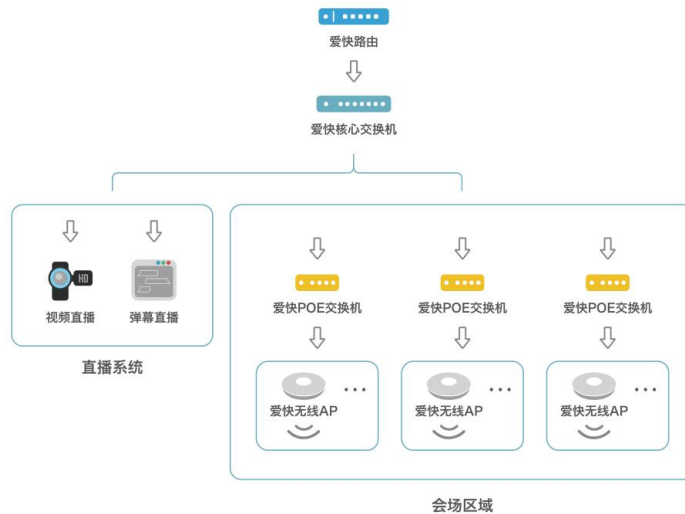

### ● 智慧办公

精细化上网授权：基于钉钉/企业微信组织通讯录，按照设置上网人员范围，精细化管理办公网络接入权限，保障安全。

一键联网：钉钉/企业微信授权身份，免密一键连网，无需记忆和输入密码，可疑终端上线主动告警，可一键拉黑，有效防蹭网。

## ➤ 解决方案

爱快为商场提供了便捷的连网方式，为商场人群驻足提供了无线保障。十余种 Portal 认证满足了不同区域的认证需求，并为商家的宣传提供了有利的平台。

爱快酒店无线解决方案, 针对酒店行业存在的网络问题制定, 通过爱快固件、硬件和云平台的结合解决了网络不稳定、入住高峰期网速不流畅、维护管理困难等问题。

爱快针对医院联网需求,可通过自定义认证方式,适配医院各种个性化需求。爱快开放的标准 API,能够灵活对接第三方应用或医院管理系统,同时爱快提供多种有效的安全加密机制,与腾讯云安全合作,有效防范机密泄露和蹭网盗网行为,保证了医院内外网络安全,杜绝不法分子的非法入侵。

爱快会场无线解决方案,为高密场景提供高效的无线覆盖。通过分流应用的方式,区分会场及会场其他需求网络,使会场无线网络更稳定、高速、安全。