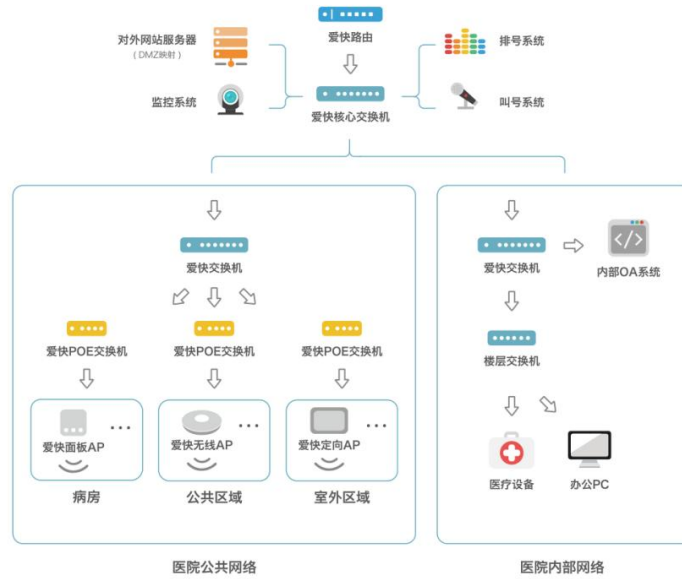

### ● 智能信道选择

AP 会根据当前环境的无线信道使用情况，自动选择合适的信道，避免环境内同频的 AP 之间相互干扰，极大提升无线吞吐量。

### ● 智慧办公

精细化上网授权：基于钉钉/企业微信组织通讯录，按照设置上网人员范围，精细化管理办公网络接入权限，保障安全。

一键联网：钉钉/企业微信授权身份，免密一键连网，无需记忆和输入密码，可疑终端上线主动告警，可一键拉黑，有效防蹭网。

## ➤ 解决方案

爱快为商场提供了便捷的连网方式，为商场人群驻足提供了无线保障。十余种 Portal 认证满足了不同区域的认证需求，并为商家的宣传提供了有利的平台。

爱快酒店无线解决方案, 针对酒店行业存在的网络问题制定, 通过爱快固件、硬件和云平台的结合解决了网络不稳定、入住高峰期网速不流畅、维护管理困难等问题。

爱快针对医院联网需求,可通过自定义认证方式,适配医院各种个性化需求。爱快开放的标准 API,能够灵活对接第三方应用或医院管理系统,同时爱快提供多种有效的安全加密机制,与腾讯云安全合作,有效防范机密泄露和蹭网盗网行为,保证了医院内外网络安全,杜绝不法分子的非法入侵。

爱快会场无线解决方案,为高密场景提供高效的无线覆盖。通过分流应用的方式,区分会场及会场其他需求网络,使会场无线网络更稳定、高速、安全。