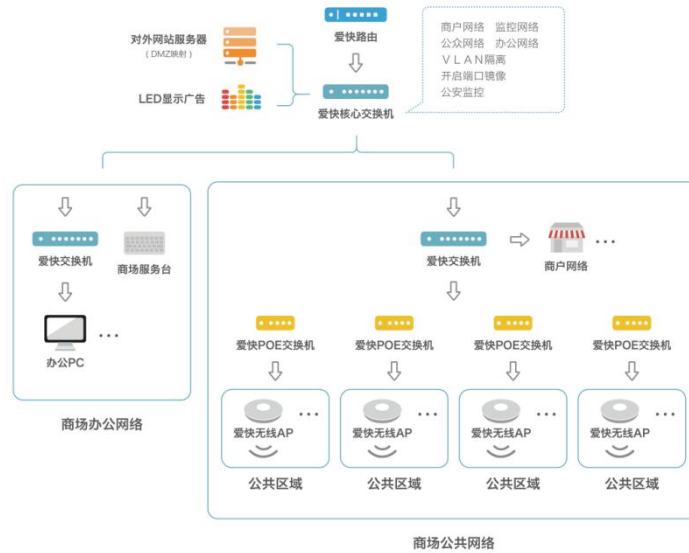

### ● AC 在线管理

网关内置 AC 控制器可以对 AP 进行 24 小时实时监控，时刻掌握 AP 的运行状况、带机数量、累计流量等参数，针对问题 AP 可以实现快速的管理操作，大幅降低管理员的工作难度，同时管理员还可以对 AP 进行分组，对 AP 进行分组式批处理，节约配置时间。

### ● 智能信道选择

AP 会根据当前环境的无线信道使用情况，自动选择合适的信道，避免环境内同频的 AP 之间相互干扰，极大提升无线吞吐量。

### ● 智慧办公

精细化上网授权：基于钉钉/企业微信组织通讯录，按照设置上网人员范围，精细化管理办公网络接入权限，保障安全。

一键联网：钉钉/企业微信授权身份，免密一键连网，无需记忆和输入密码，可疑终端上线主动告警，可一键拉黑，有效防蹭网。

## ➤ 解决方案

爱快为商场提供了便捷的连网方式，为商场人群驻足提供了无线保障。十余种 Portal 认证满足了不同区域的认证需求，并为商家的宣传提供了有利的平台。

爱快酒店无线解决方案, 针对酒店行业存在的网络问题制定, 通过爱快固件、硬件和云平台的结合解决了网络不稳定、入住高峰期网速不流畅、维护管理困难等问题。

爱快针对医院联网需求,可通过自定义认证方式,适配医院各种个性化需求。爱快开放的标准 API,能够灵活对接第三方应用或医院管理系统,同时爱快提供多种有效的安全加密机制,与腾讯云安全合作,有效防范机密泄露和蹭网盗网行为,保证了医院内外网络安全,杜绝不法分子的非法入侵。