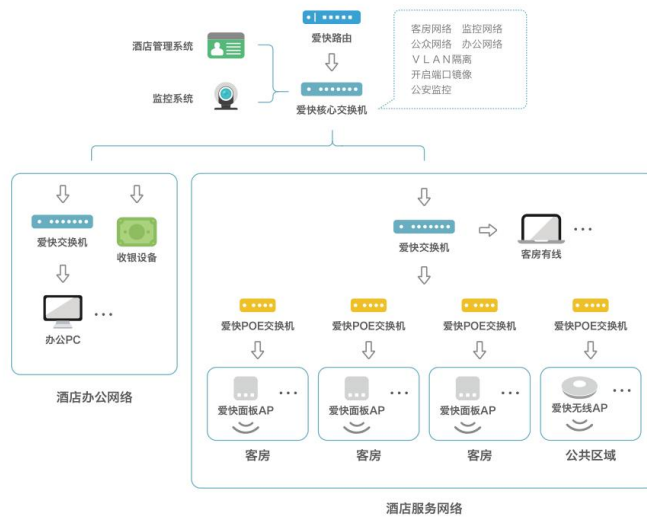

### ● AC 在线管理

网关内置 AC 控制器可以对 AP 进行 24 小时实时监控，时刻掌握 AP 的运行状况、带机数量、累计流量等参数，针对问题 AP 可以实现快速的管理操作，大幅降低管理员的工作难度，同时管理员还可以对 AP 进行分组，对 AP 进行分组式批处理，节约配置时间。

### ● 智能信道选择

AP 会根据当前环境的无线信道使用情况，自动选择合适的信道，避免环境内同频的 AP 之间相互干扰，极大提升无线吞吐量。

### ● 智慧办公

精细化上网授权：基于钉钉/企业微信组织通讯录，按照设置上网人员范围，精细化管理办公网络接入权限，保障安全。

一键联网：钉钉/企业微信授权身份，免密一键连网，无需记忆和输入密码，可疑终端上线主动告警，可一键拉黑，有效防蹭网。

## ➤ 解决方案

爱快为商场提供了便捷的连网方式，为商场人群驻足提供了无线保障。十余种 Portal 认证满足了不同区域的认证需求，并为商家的宣传提供了有利的平台。

爱快酒店无线解决方案, 针对酒店行业存在的网络问题制定, 通过爱快固件、硬件和云平台的结合解决了网络不稳定、入住高峰期网速不流畅、维护管理困难等问题。

爱快针对医院联网需求,可通过自定义认证方式,适配医院各种个性化需求。爱快开放的标准 API,能够灵活对接第三方应用或医院管理系统,同时爱快提供多种有效的安全加密机制,与腾讯云安全合作,有效防范机密泄露和蹭网盗网行为,保证了医院内外网络安全,杜绝不法分子的非法入侵。