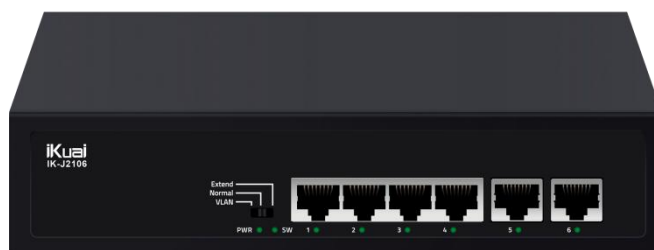

IK-J2106 非网管型交换机

datasheet

ver 20220505

➤ 产品概述:

IK-J2106 是爱快面向小微企业和安防场景的高性价比非网管接入交换机。IK-J2106 采用全金属机身，提供 6 个 10/100M 自适应 RJ45 端口，所有端口均支持线速转发及 MDI/MDIX 自动翻转功能，无需配置，即插即用，能很好满足有线、无线以及监控等各种接入场景。

➤ 产品特点

- ✓ 金属机身
- ✓ 即插即用
- ✓ 动态 LED 指示灯，提供简单的工作状态提示
- ✓ 一键 VLAN 模式
- ✓ 一键 Extend 网线延长模式

➤ 硬件规格

产品型号	IK-J2106
尺寸	200*120*45mm
重量	<0.9kg
安装方式	桌面安装
散热方式	自然散热

网络端口	4 个 10/100Mbps POE 电口 2 个 10/100Mbps 电口
传输方式	存储转发
交换容量	1.2Gbps
包转发率	0.89Mpps
MAC 地址表	1K
电源	内置 AC 100-240V/50-60Hz
整机功率	< 55W
静电标准	接触: 2KV 空气: 8KV
工作环境	工作温度: -10°C~40°C 工作湿度: -40°C~70°C 存储温度: 10%~90% (无冷凝) 存储湿度: 5%~90% (无冷凝)