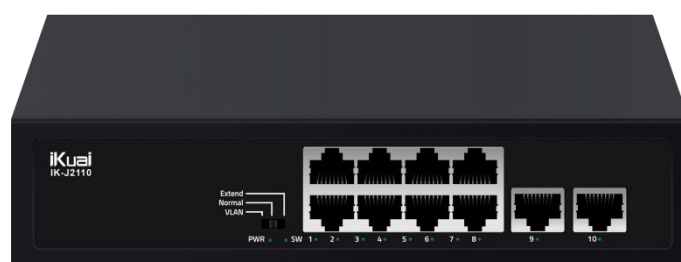

IK-J2110 非网管型交换机 datasheet

ver 20220505

➤ 产品概述:

IK-J2110 是爱快面向小微企业和安防场景的高性价比非网管接入交换机。IK-J2110 采用全金属机身，提供 10 个 10/100M 自适应 RJ45 端口，所有端口均支持线速转发及 MDI/MDIX 自动翻转功能，无需配置，即插即用，能很好满足有线、无线以及监控等各种接入场景。

➤ 产品特点

- ✓ 金属机身
- ✓ 即插即用
- ✓ 动态 LED 指示灯，提供简单的工作状态提示
- ✓ 一键 VLAN 模式
- ✓ 一键 Extend 网线延长模式

➤ 硬件规格

产品型号	IK-J2110
尺寸	200*120*45mm
重量	<0.9kg
安装方式	桌面安装
散热方式	自然散热

网络端口	8 个 10/100Mbps POE 电口 2 个 10/100Mbps 电口
传输方式	存储转发
交换容量	2Gbps
包转发率	1.488Mpps
MAC 地址表	1K
电源	内置 AC 100-240V/50-60Hz
整机功率	< 96W
静电标准	接触: 2KV 空气: 8KV
工作环境	工作温度: -10°C~40°C 工作湿度: -40°C~70°C 存储温度: 10%~90% (无冷凝) 存储湿度: 5%~90% (无冷凝)