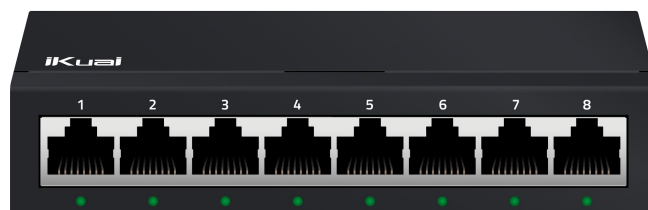

IK-J3008D 非网管型交换机

datasheet

ver 20220207

➤ 产品概述:

IK-J3008D 是爱快面向小微企业和安防场景的高性价比非网管接入交换机。

IK-J3008D 采用全金属机身，提供 8 个 10/100/1000M 自适应 RJ45 端口，所有端口均支持线速转发及 MDI/MDIX 自动翻转功能，无需配置，即插即用，能很好满足有线、无线以及监控等各种接入场景。

➤ 产品特点

- ✓ 金属机身
- ✓ 全千兆自适应 RJ45 端口
- ✓ 即插即用
- ✓ 动态 LED 指示灯，提供简单的工作状态提示

➤ 硬件规格

产品型号	IK-J3008D
尺寸	126*53*25.6mm
重量	<300g
安装方式	桌面安装/壁挂安装
网络端口	8 个 10/100/1000Mbps RJ45 端口
传输方式	存储转发

交换容量	16Gbps
包转发率	11.9Mpps
MAC 地址表	2K
电源	外置 DC 5V= 1A
整机功耗	4W
静电标准	接触: 6KV 空气: 8KV
工作环境	工作温度: 0°C~40°C 工作湿度: -40°C~70°C 存储温度: 10%~90% (无冷凝) 存储湿度: 5%~90% (无冷凝)