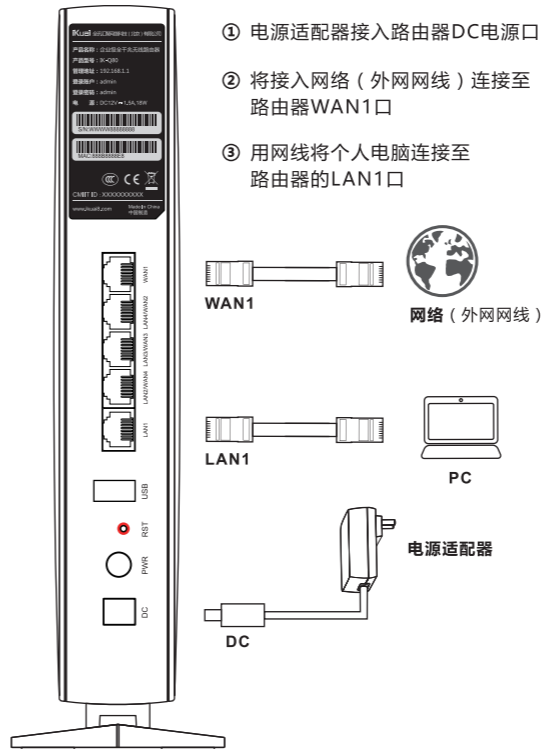

配置路由

2. 通过有线网络配置