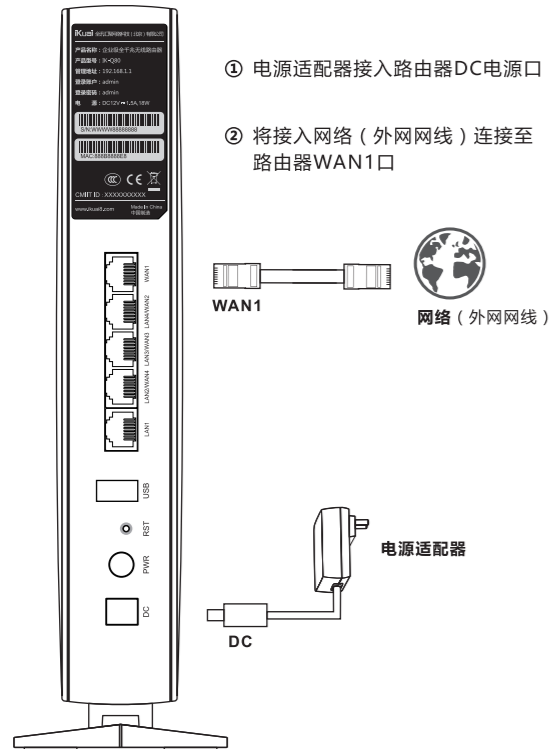

全讯汇聚网络科技(北京)有限公司 访问官方网站

关注官方微信

电话: 400-877-3227 网址: www.ikuai8.com
地址: 北京市丰台区南四环西路186号汉威国际广场3区5号楼501

配置路由

1. 通过无线网络配置（推荐）

配置路由

- ③ 使用手机或笔记本电脑，查找并连接无线网络名称为 iKuai2G-XXXX或iKuai5G-XXXX
(XXXX为设备MAC地址后4位字符，详见设备标签)