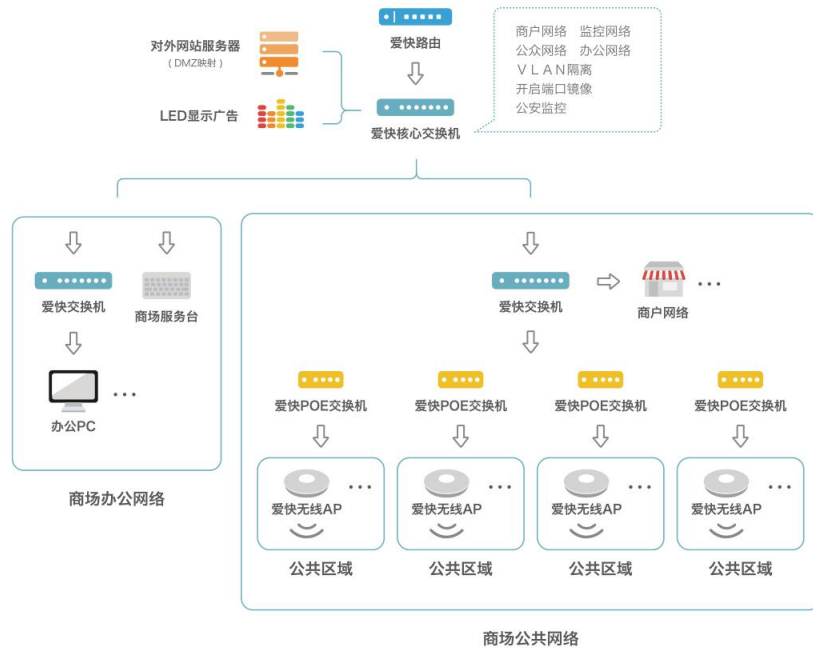

➤ 特色介绍

● 无缝漫游

通过网关内置 AC 控制器对爱快 AP 集中管理，AP 接入网络后自动读取无线配置，零基础组网、随时扩容；支持标准的快速漫游机制，实现 AP 之间无缝漫游，游戏、视频、语音等业务移动不间断。

● AC 在线管理

网关内置 AC 控制器可以对 AP 进行 24 小时实时监控，时刻掌握 AP 的运行状况、带机数量、累计流量等参数，针对问题 AP 可以实现快速的管理操作，大幅降低管理员的工作难度，同时管理员还可以对 AP 进行分组，对 AP 进行分组式批处理，节约配置时间。

● 智能信道选择

AP 会根据当前环境的无线信道使用情况，自动选择合适的信道，避免环境内同频的 AP 之间相互干扰，极大提升无线吞吐量。

● 钉钉智慧办公

精细化上网授权：基于钉钉组织通讯录，按照设置上网人员范围，精细化管理办公网络接入权限，保障安全。

钉钉一键联网：钉钉授权身份，免密一键连网，无需记忆和输入密码，可疑终端上线主动告警，可一键拉黑，有效防蹭网。

支持钉钉闪传：1000 人同时下载和 1 人下载速度一致，钉钉闪传下载速度可达普通下载的 40 倍。

➤ 解决方案

爱快为商场提供了便捷的连网方式，为商场人群驻足提供了无线保障。十余种 Portal 认证满足了不同区域的认证需求，并为商家的宣传提供了有利的平台。

爱快酒店无线解决方案，针对酒店行业存在的网络问题制定，通过爱快固件、硬件和云平台的结合解决了网络不稳定、入住高峰期网速不流畅、维护管

理困难等问题。

爱快针对医院联网需求，可通过自定义认证方式，适配医院各种个性化需求。爱快开放的标准 API，能够灵活对接第三方应用或医院管理系统，同时爱快提供多种有效的安全加密机制，与腾讯云安全合作，有效防范机密泄露和蹭网盗网行为，保证了医院内外网络安全，杜绝不法分子的非法入侵。

爱快会场无线解决方案，为高密场景提供高效的无线覆盖。通过分流应用的方式，区分会场及会场其他需求网络，使会场无线网络更稳定、安全、快速。

如：会场实时的网络直播专用通道，会场办公人员的网络专用通道。

➤ 硬件规格

产品型号	IK-X6
尺寸 (mm)	158*158*28
重量	<1kg
安装方式	贴墙/吸顶
标称功耗	<15W
POE 供电	802.3af/at
网络接口	1 个 10/100/1000Mbps RJ45 接口
RF 功率输出	22dBm (2.4GHz) 22dBm (5GHz)
天线增益	3dBi
无线速率	1774Mbps
WiFi 标准	802.11a/b/g/n/ac/ax
工作温度	0°C~45°C
湿度	5%~90%RH (无凝结)
推荐带机数量	130
拟覆盖半径 (m)	20m