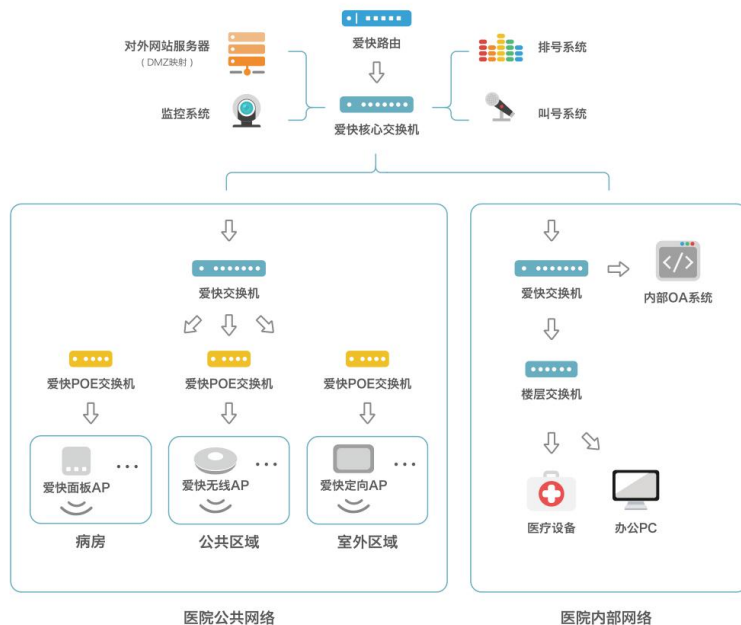

➤ 特色介绍

● 无缝漫游

通过网关内置 AC 控制器对爱快 AP 集中管理，AP 接入网络后自动读取无线配置，零基础组网、随时扩容；支持标准的快速漫游机制，实现 AP 之间无缝漫游，游戏、视频、语音等业务移动不间断。

● AC 在线管理

网关内置 AC 控制器可以对 AP 进行 24 小时实时监控，时刻掌握 AP 的运行状况、带机数量、累计流量等参数，针对问题 AP 可以实现快速的管理操作，大幅降低管理员的工作难度，同时管理员还可以对 AP 进行分组，对 AP 进行分组式批处理，节约配置时间。

● 智能信道选择

AP 会根据当前环境的无线信道使用情况，自动选择合适的信道，避免环境内同频的 AP 之间相互干扰，极大提升无线吞吐量。

● 钉钉智慧办公

精细化上网授权：基于钉钉组织通讯录，按照设置上网人员范围，精细化管理办公网络接入权限，保障安全。

钉钉一键联网：钉钉授权身份，免密一键连网，无需记忆和输入密码，可疑终端上线主动告警，可一键拉黑，有效防蹭网。

支持钉钉闪传：1000 人同时下载和 1 人下载速度一致，钉钉闪传下载速度可达普通下载的 40 倍。

➤ 解决方案

爱快为商场提供了便捷的连网方式，为商场人群驻足提供了无线保障。十余种 Portal 认证满足了不同区域的认证需求，并为商家的宣传提供了有利的平台。

爱快酒店无线解决方案，针对酒店行业存在的网络问题制定，通过爱快固件、硬件和云平台的结合解决了网络不稳定、入住高峰期网速不流畅、维护管

理困难等问题。

爱快针对医院联网需求，可通过自定义认证方式，适配医院各种个性化需求。爱快开放的标准 API，能够灵活对接第三方应用或医院管理系统，同时爱快提供多种有效的安全加密机制，与腾讯云安全合作，有效防范机密泄露和蹭网盗网行为，保证了医院内外网络安全，杜绝不法分子的非法入侵。

爱快会场无线解决方案，为高密场景提供高效的无线覆盖。通过分流应用的方式，区分会场及会场其他需求网络，使会场无线网络更稳定、安全、快速。

如：会场实时的网络直播专用通道，会场办公人员的网络专用通道。

➤ 硬件规格

产品型号	IK-X6
尺寸 (mm)	158*158*28
重量	<1kg
安装方式	贴墙/吸顶
标称功耗	<15W
POE 供电	802.3af/at
网络接口	1 个 10/100/1000Mbps RJ45 接口
RF 功率输出	22dBm (2.4GHz) 22dBm (5GHz)
天线增益	3dBi
无线速率	1774Mbps
WiFi 标准	802.11a/b/g/n/ac/ax
工作温度	0°C~45°C
湿度	5%~90%RH (无凝结)
推荐带机数量	130
拟覆盖半径 (m)	20m