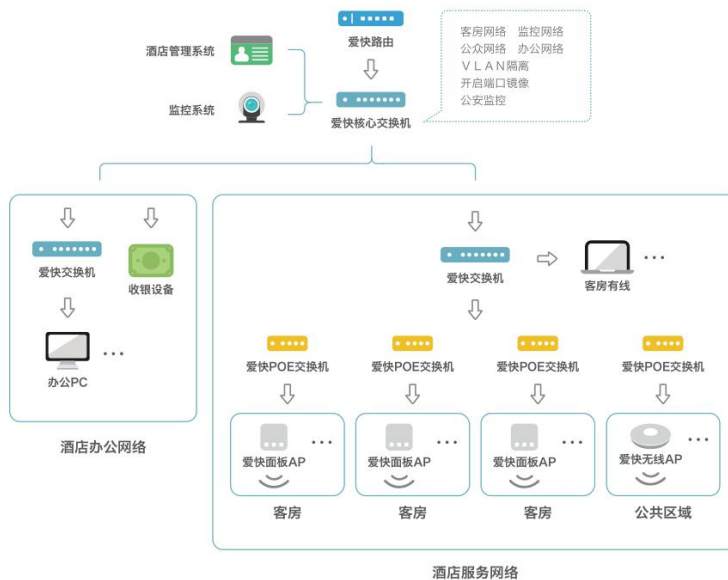

➤ 特色介绍

● 无缝漫游

通过网关内置 AC 控制器对爱快 AP 集中管理，AP 接入网络后自动读取无线配置，零基础组网、随时扩容；支持标准的快速漫游机制，实现 AP 之间无缝漫游，游戏、视频、语音等业务移动不间断。

● AC 在线管理

网关内置 AC 控制器可以对 AP 进行 24 小时实时监控，时刻掌握 AP 的运行状况、带机数量、累计流量等参数，针对问题 AP 可以实现快速的管理操作，大幅降低管理员的工作难度，同时管理员还可以对 AP 进行分组，对 AP 进行分组式批处理，节约配置时间。

● 智能信道选择

AP 会根据当前环境的无线信道使用情况，自动选择合适的信道，避免环境内同频的 AP 之间相互干扰，极大提升无线吞吐量。

● 钉钉智慧办公

精细化上网授权：基于钉钉组织通讯录，按照设置上网人员范围，精细化管理办公网络接入权限，保障安全。

钉钉一键联网：钉钉授权身份，免密一键连网，无需记忆和输入密码，可疑终端上线主动告警，可一键拉黑，有效防蹭网。

支持钉钉闪传：1000 人同时下载和 1 人下载速度一致，钉钉闪传下载速度可达普通下载的 40 倍。

➤ 解决方案

爱快为商场提供了便捷的连网方式，为商场人群驻足提供了无线保障。十余种 Portal 认证满足了不同区域的认证需求，并为商家的宣传提供了有利的平台。

爱快酒店无线解决方案，针对酒店行业存在的网络问题制定，通过爱快固件、硬件和云平台的结合解决了网络不稳定、入住高峰期网速不流畅、维护管

理困难等问题。

爱快针对医院联网需求，可通过自定义认证方式，适配医院各种个性化需求。爱快开放的标准 API，能够灵活对接第三方应用或医院管理系统，同时爱快提供多种有效的安全加密机制，与腾讯云安全合作，有效防范机密泄露和蹭网盗网行为，保证了医院内外网络安全，杜绝不法分子的非法入侵。

爱快会场无线解决方案，为高密场景提供高效的无线覆盖。通过分流应用的方式，区分会场及会场其他需求网络，使会场无线网络更稳定、安全、快速。

如：会场实时的网络直播专用通道，会场办公人员的网络专用通道。

➤ 硬件规格

产品型号	IK-X6
尺寸 (mm)	158*158*28
重量	<1kg
安装方式	贴墙/吸顶
标称功耗	<15W
POE 供电	802.3af/at
网络接口	1 个 10/100/1000Mbps RJ45 接口
RF 功率输出	22dBm (2.4GHz) 22dBm (5GHz)
天线增益	3dBi
无线速率	1774Mbps
WiFi 标准	802.11a/b/g/n/ac/ax
工作温度	0°C~45°C
湿度	5%~90%RH (无凝结)
推荐带机数量	130
拟覆盖半径 (m)	20m