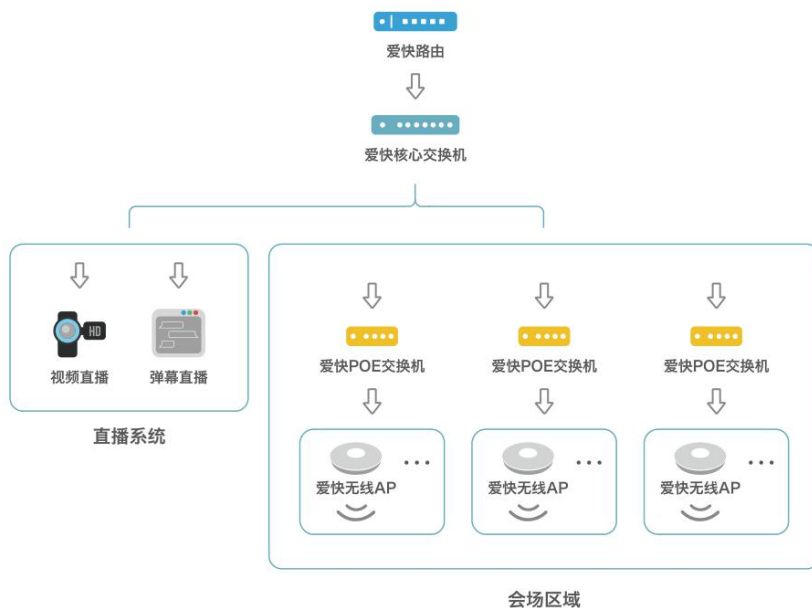

➤ 特色介绍

● 无缝漫游

通过网关内置 AC 控制器对爱快 AP 集中管理，AP 接入网络后自动读取无线配置，零基础组网、随时扩容；支持标准的快速漫游机制，实现 AP 之间无缝漫游，游戏、视频、语音等业务移动不间断。

● AC 在线管理

网关内置 AC 控制器可以对 AP 进行 24 小时实时监控，时刻掌握 AP 的运行状况、带机数量、累计流量等参数，针对问题 AP 可以实现快速的管理操作，大幅降低管理员的工作难度，同时管理员还可以对 AP 进行分组，对 AP 进行分组式批处理，节约配置时间。

● 智能信道选择

AP 会根据当前环境的无线信道使用情况，自动选择合适的信道，避免环境内同频的 AP 之间相互干扰，极大提升无线吞吐量。

● 钉钉智慧办公

精细化上网授权：基于钉钉组织通讯录，按照设置上网人员范围，精细化管理办公网络接入权限，保障安全。

钉钉一键联网：钉钉授权身份，免密一键连网，无需记忆和输入密码，可疑终端上线主动告警，可一键拉黑，有效防蹭网。

支持钉钉闪传：1000 人同时下载和 1 人下载速度一致，钉钉闪传下载速度可达普通下载的 40 倍。

➤ 解决方案

爱快为商场提供了便捷的连网方式，为商场人群驻足提供了无线保障。十余种 Portal 认证满足了不同区域的认证需求，并为商家的宣传提供了有利的平台。

爱快酒店无线解决方案，针对酒店行业存在的网络问题制定，通过爱快固件、硬件和云平台的结合解决了网络不稳定、入住高峰期网速不流畅、维护管

理困难等问题。

爱快针对医院联网需求，可通过自定义认证方式，适配医院各种个性化需求。爱快开放的标准 API，能够灵活对接第三方应用或医院管理系统，同时爱快提供多种有效的安全加密机制，与腾讯云安全合作，有效防范机密泄露和蹭网盗网行为，保证了医院内外网络安全，杜绝不法分子的非法入侵。

爱快会场无线解决方案，为高密场景提供高效的无线覆盖。通过分流应用的方式，区分会场及会场其他需求网络，使会场无线网络更稳定、安全、快速。

如：会场实时的网络直播专用通道，会场办公人员的网络专用通道。

➤ 硬件规格

产品型号	IK-X6
尺寸 (mm)	158*158*28
重量	<1kg
安装方式	贴墙/吸顶
标称功耗	<15W
POE 供电	802.3af/at
网络接口	1 个 10/100/1000Mbps RJ45 接口
RF 功率输出	22dBm (2.4GHz) 22dBm (5GHz)
天线增益	3dBi
无线速率	1774Mbps
WiFi 标准	802.11a/b/g/n/ac/ax
工作温度	0°C~45°C
湿度	5%~90%RH (无凝结)
推荐带机数量	130
拟覆盖半径 (m)	20m